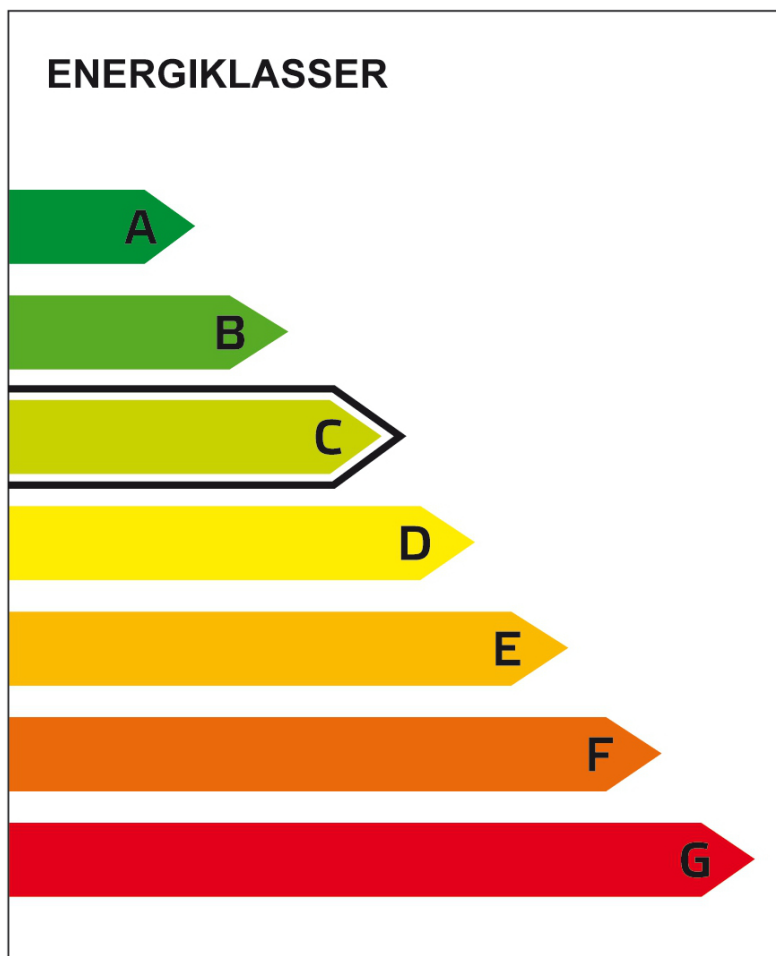

Sammanfattning av

ENERGIDEKLARATION

Beckomberga Allé 4, 168 60 Bromma
Stockholms stad

Nybyggnadsår: 2011

Energideklarations-ID: 644977

DENNA BYGGNADS
ENERGIKLASS

Energiprestanda:
85 kWh/m² och år

**Krav vid uppförande av
ny byggnad [jan 2012]:**
Energiklass C, 90 kWh/m² och år